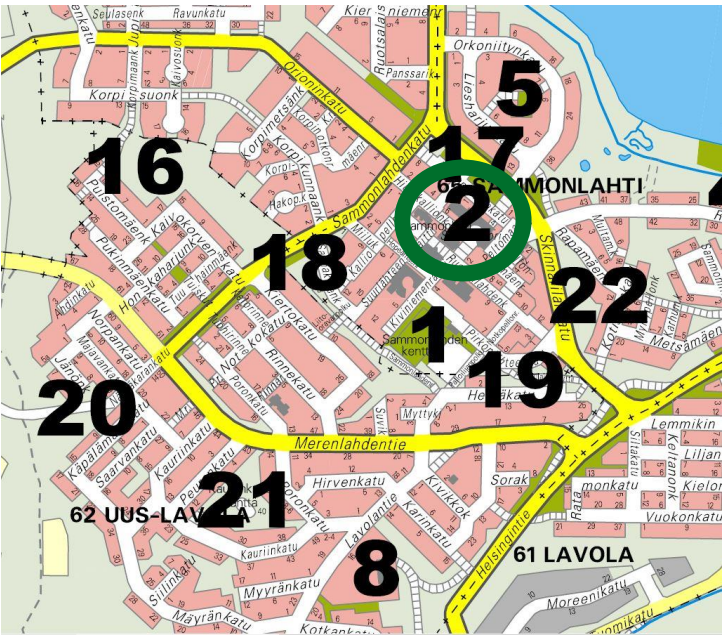

SAMMONTORI

Suur-Sammonlahden lähiökehittämishanke

Ympäristöministeriö
 Miljöministeriet
 Ministry of the Environment

Suur-Sammonlahden lähiökehittämishanke

- Sammonlahden suuralueen lähiökehittämishanke Sammontalo - Meijän yhteinen, kuuluu Ympäristöministeriön Lähiöohjelma 2020-2022 hankkeisiin. Ympäristöministeriön lisäksi siihen osallistuvat oikeusministeriö, opetus- ja kulttuuriministeriö, sisäministeriö, sosiaali- ja terveysministeriö sekä työ- ja elinkeinoministeriö. Rakentamistoimenpiteisiin on saatu ARA:n rahoitusta vuosille 2020 - 2022. Avustuksen loppuraportti toimitetaan syyskuussa 2023.
- Hankkeella on tähdätty vetovoimaiseen, hyvinvoivaan ja viihtyisään asuin- ja työpaikka-alueeseen, jonka ytimen muodostaa eloisa palvelukeskus. Aluetta kehitetään myös monipuolisena viheralueiden kokonaisuutena, jossa liikuntapaikat sekä viher- ja virkistysalueet ovat houkuttelevia, esteettömiä ja kaikkien helposti saavutettavissa.
- Hankkeen tavoitteena oli tunnistaa Sammonlahden suuralueen, eli varsinaisen Sammonlahden ohella myös Skinnarilan ja Kourulan vahvuuksia ja haasteita, joiden pohjalta aluetta on lähdetty kehittämään entistä viihtyisämmäksi ja vetovoimaisemmaksi. Hankkeen aikana kohteita on alettu toteuttaa. Koko alueesta on laadittu **kehittämissuunnitelma**, joka ohjaa alueen muutosta pidemmällä aikavälillä. Suunnitelma jakautuu teemakohtaisiin suunnitelmiin ja kehittämiskortteihin.
- Suur-Sammonlahti ja tuleva Sammontalo ovat meijän yhteisiä, minkä vuoksi niitä suunnitellaan ja tehdään yhdessä alueen asukkaiden ja yrittäjien sekä kaupungin eri toimialojen kanssa eri ikä- ja käyttäjäryhmät huomioiden.